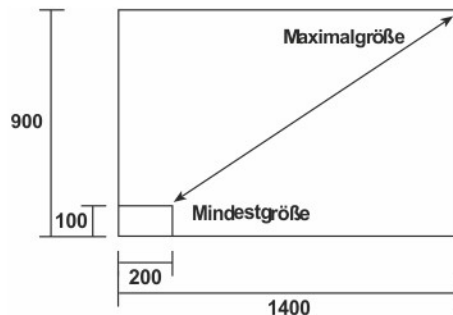

UNITEX E

Außenwegweiser
Format: 4 Stück à 900 x 100 mm
ab je EUR 145,-